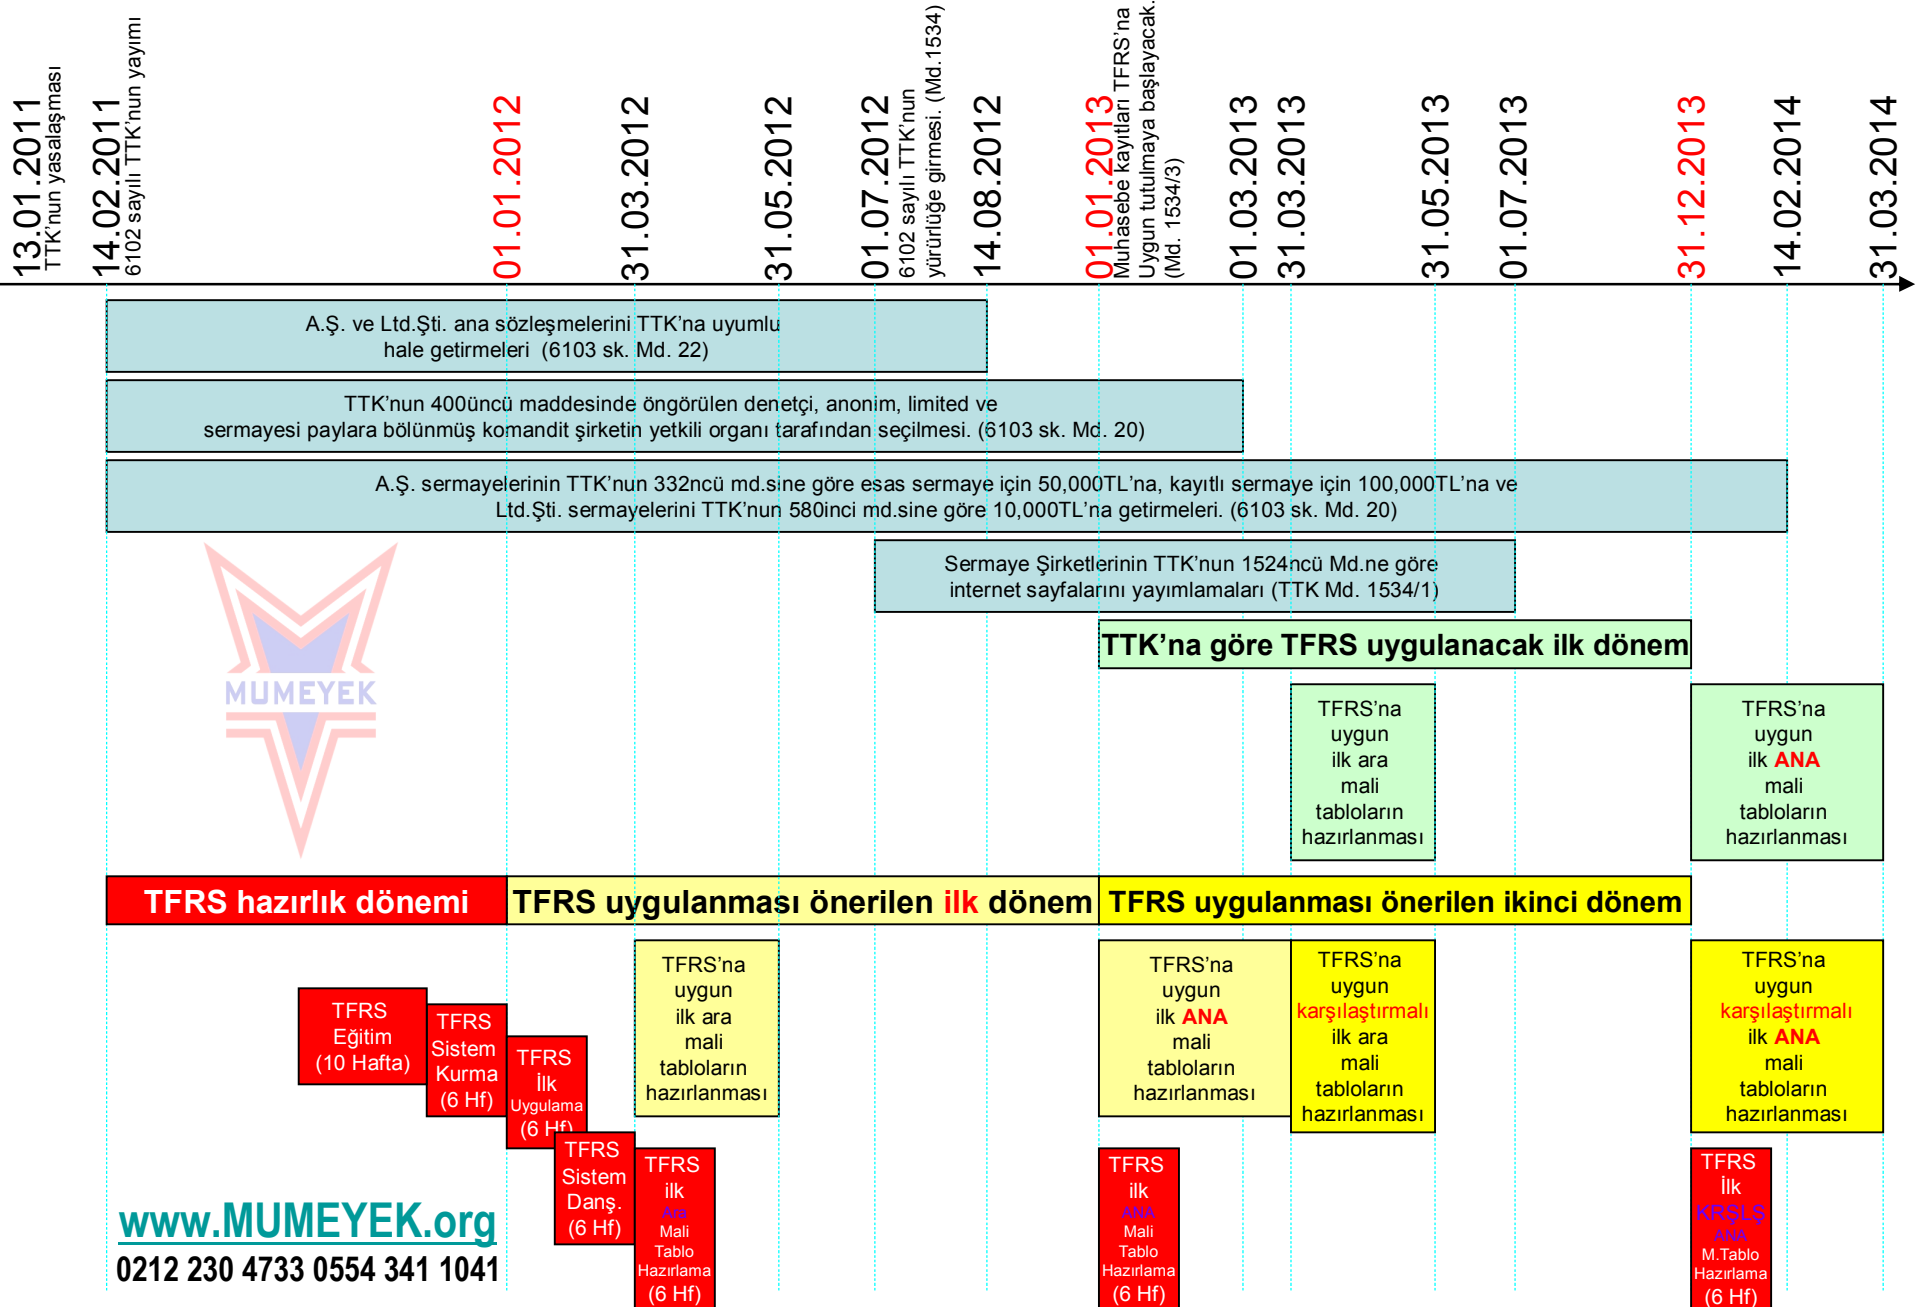

Yeni TTK uygulama ve TFRS'na geçiş yol haritası

MOMTOS

Mumeyek Online Mali Tablo Oluşturma Sistemi